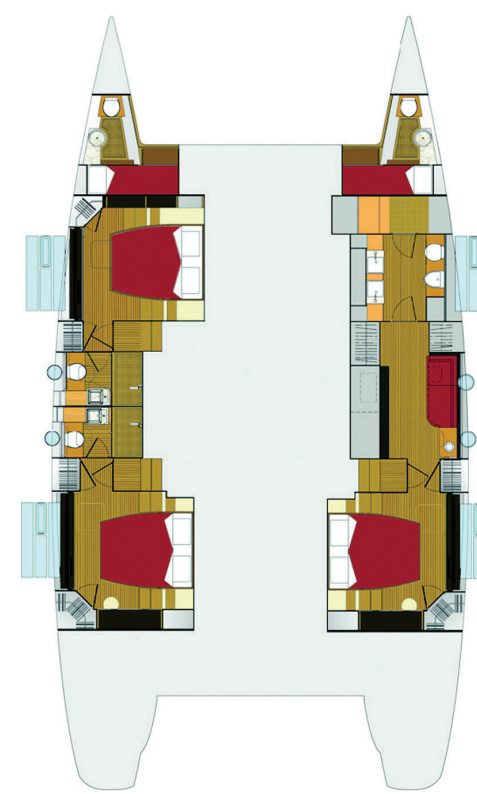

## BARONESS-566 LAYOUTS

**STANDARD VERSION**

4 Cabins  
4 Bathrooms  
2 Crew Cabins  
2 x 56/75 Hp Volvo/Yanmar

**OWNER VERSION**

3 Cabins  
3 Bathrooms  
2 Crew Cabins  
2 x 56/75 Hp Volvo/Yanmar

**CHARTER VERSION**

6 Cabins  
6 Bathrooms  
2 Crew Cabins  
2 x 56/75 Hp Volvo/Yanmar