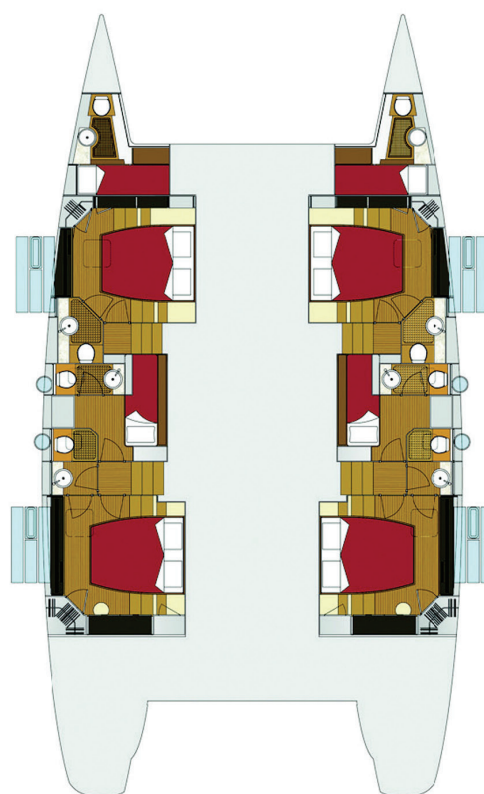

## BARONESS-566 LAYOUTS

**STANDARD VERSION**

4 Cabins  
4 Bathrooms  
2 Crew Cabins  
2 x 56/75 Hp Volvo/Yanmar

**OWNER VERSION**

3 Cabins  
3 Bathrooms  
2 Crew Cabins  
2 x 56/75 Hp Volvo/Yanmar

**CHARTER VERSION**

6 Cabins  
6 Bathrooms  
2 Crew Cabins  
2 x 56/75 Hp Volvo/Yanmar