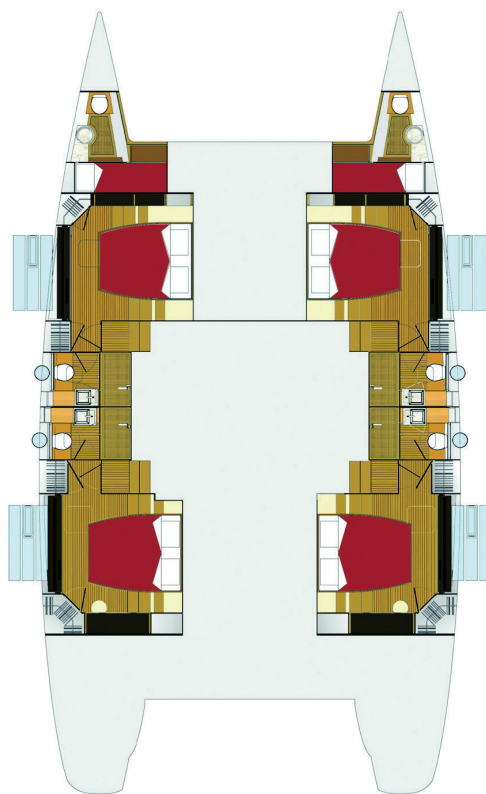

## BARONESS-566 LAYOUTS

**STANDARD VERSION**

4 Cabins  
4 Bathrooms  
2 Crew Cabins  
2 x 56/75 Hp Volvo/Yanmar

**OWNER VERSION**

3 Cabins  
3 Bathrooms  
2 Crew Cabins  
2 x 56/75 Hp Volvo/Yanmar

**CHARTER VERSION**

6 Cabins  
6 Bathrooms  
2 Crew Cabins  
2 x 56/75 Hp Volvo/Yanmar