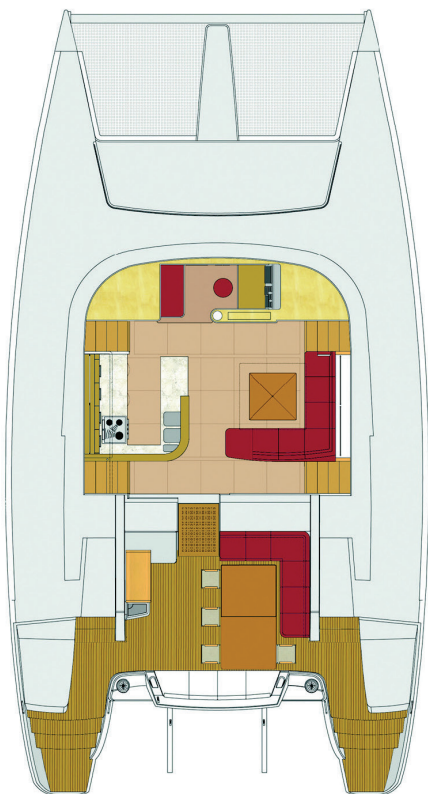

## BARONESS-566 LAYOUTS

**STANDARD VERSION**

4 Cabins  
4 Bathrooms  
2 Crew Cabins  
2 x 56/75 Hp Volvo/Yanmar

**OWNER VERSION**

3 Cabins  
3 Bathrooms  
2 Crew Cabins  
2 x 56/75 Hp Volvo/Yanmar

**CHARTER VERSION**

6 Cabins  
6 Bathrooms  
2 Crew Cabins  
2 x 56/75 Hp Volvo/Yanmar