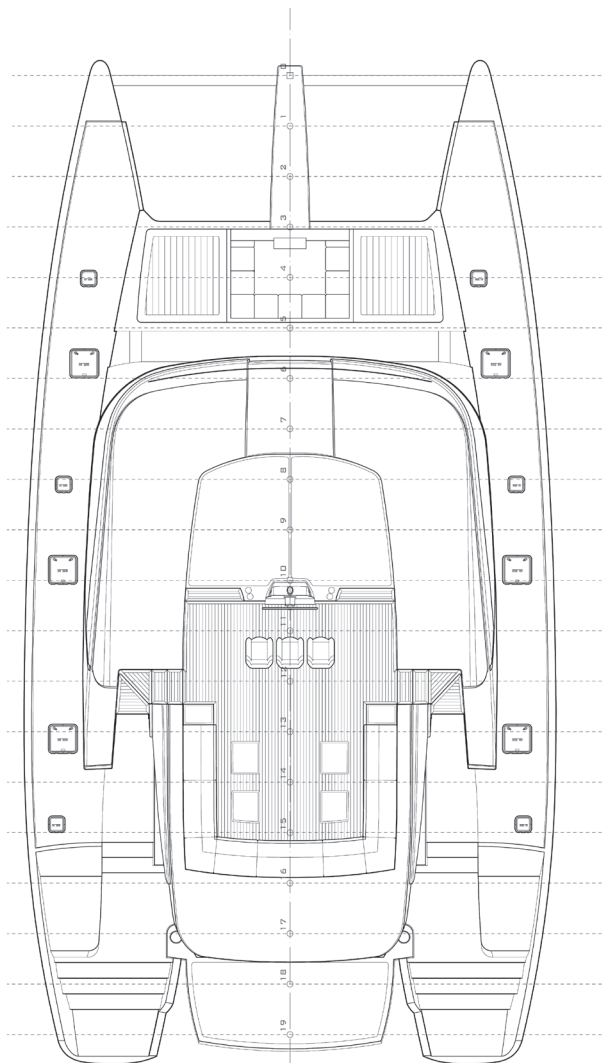

KAISERWERFT®

KAISER-656 LAYOUTS

SUN DECK

MAIN DECK

LOWER DECK