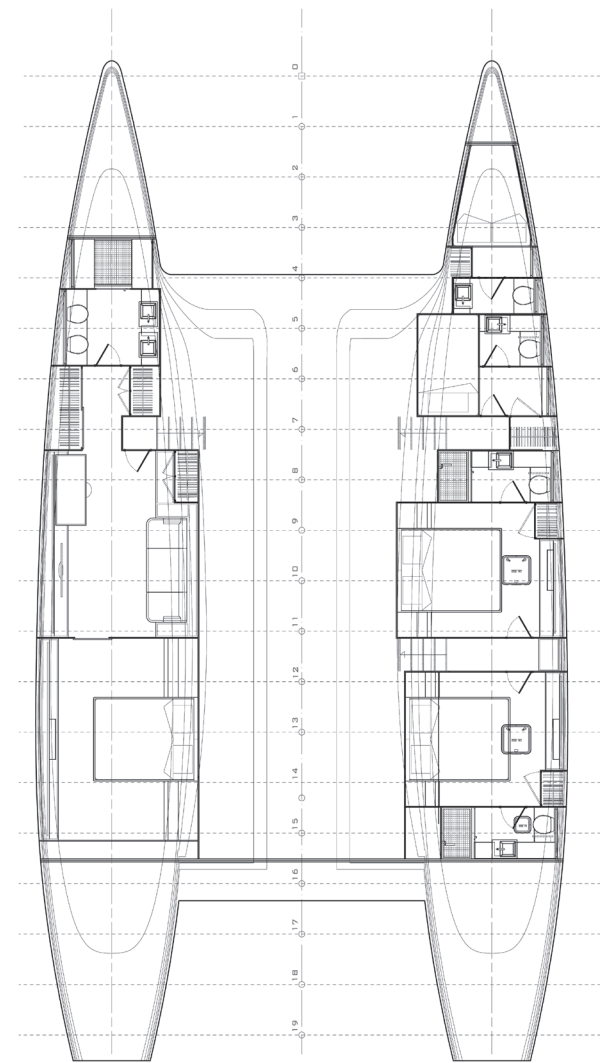

KAISERWERFT®

KAISER-656 LAYOUTS

SUN DECK

MAIN DECK

LOWER DECK