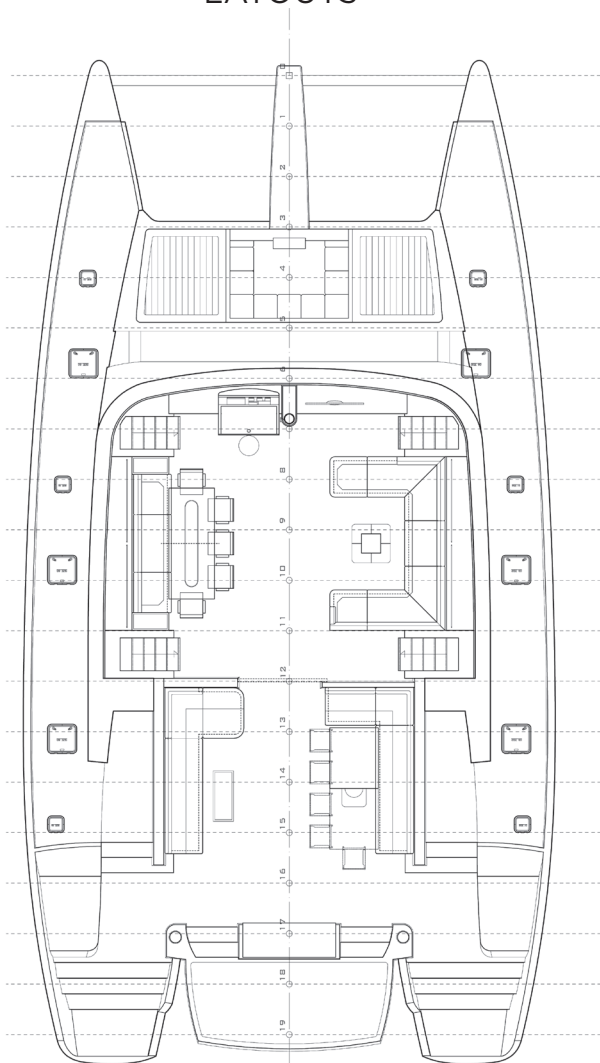

KAISERWERFT®

KAISER-656 LAYOUTS

SUN DECK

MAIN DECK

LOWER DECK